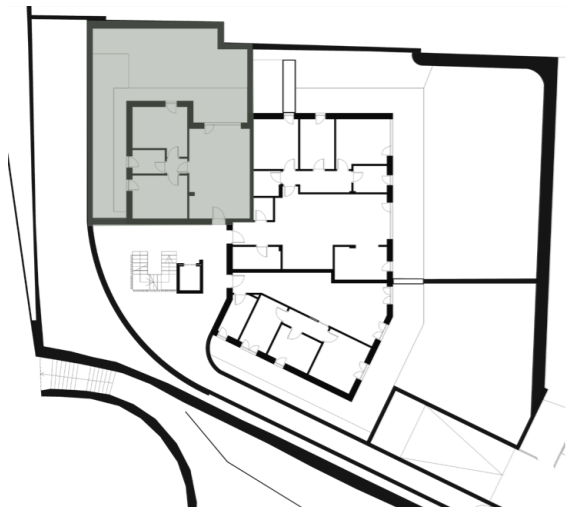

Residenza Ai Tigli

UNITÀ 01

SUPERFICIE TOTALE: 99,54 m²

PIANO TERRA

1 Soggiorno-Cucina	34,21 m ²
2 Disimpegno	1,92 m ²
3 Camera	14,84 m ²
4 Bagno	4,79 m ²
5 Camera	15,28 m ²
6 Giardino	98,99 m ²

I CONTENUTI GRAFICI POTREBBERO NON COINCIDERE
CON L'ESATTA CONFORMAZIONE DELLE SINGOLE UNITÀ

scala 1:75