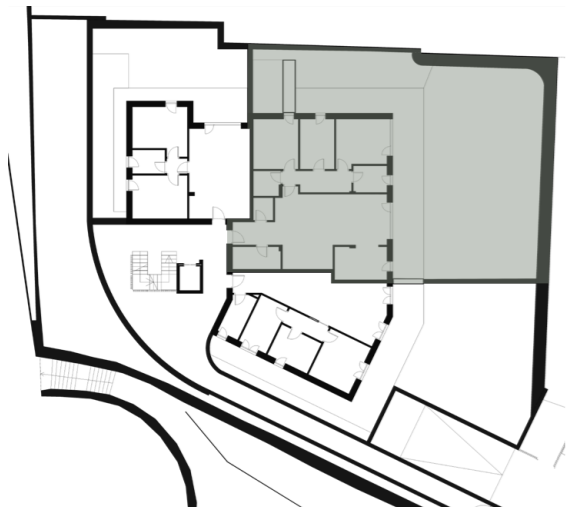

Residenza Ai Tigli

UNITÀ 02

SUPERFICIE TOTALE: **VENDUTO**

PIANO TERRA

1 Soggiorno	50,05 m ²
2 Ripostiglio	2,76 m ²
3 Lavanderia	6,68 m ²
4 Cucina	10,71 m ²
5 Disimpegno	8,38 m ²
6 Bagno	4,14 m ²
7 Bagno	5,55 m ²
8 Camera	14,02 m ²
9 Camera	10,68 m ²
10 Camera	14,74 m ²
11 Giardino	281,39 m ²

scala 1:75