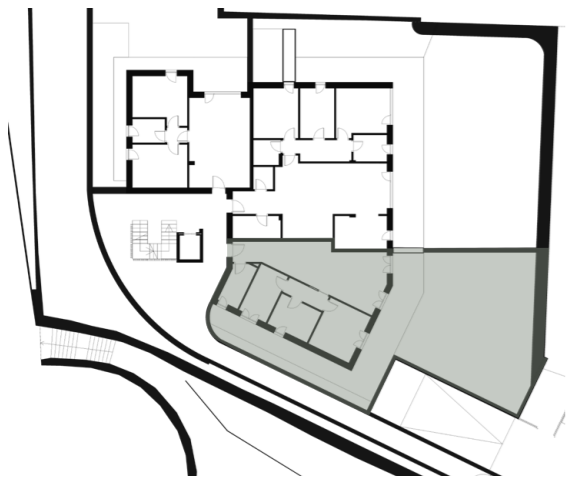

Residenza Ai Tigli

UNITÀ 03

SUPERFICIE TOTALE: 115,90 m²

PIANO TERRA

1 Ingresso	3,66 m ²
2 Soggiorno-Cucina	34,21 m ²
3 Bagno	6,01 m ²
4 Disimpegno	4,30 m ²
5 Camera	9,49 m ²
6 Camera	9,16 m ²
7 Camera	14,30 m ²
8 Giardino	171,56 m ²