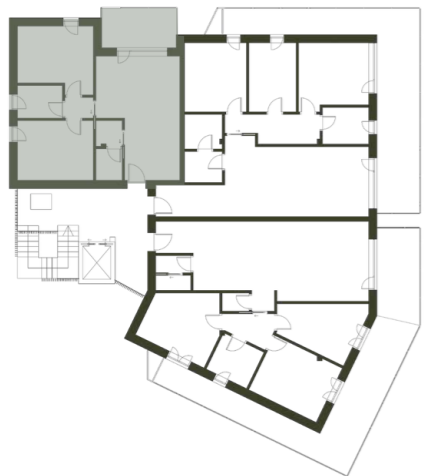

Residenza Ai Tigli

UNITÀ 04

SUPERFICIE TOTALE: **99,54 m²**

PIANO PRIMO

1 Soggiorno-Cucina	34,21 m ²
2 Disimpegno	1,92 m ²
3 Camera	14,84 m ²
4 Bagno	4,79 m ²
5 Camera	15,28 m ²
6 Terrazzo	9,65 m ²

I CONTENUTI GRAFICI POTREBBERO NON COINCIDERE
CON L'ESATTA CONFORMAZIONE DELLE SINGOLE UNITÀ

scala 1:100