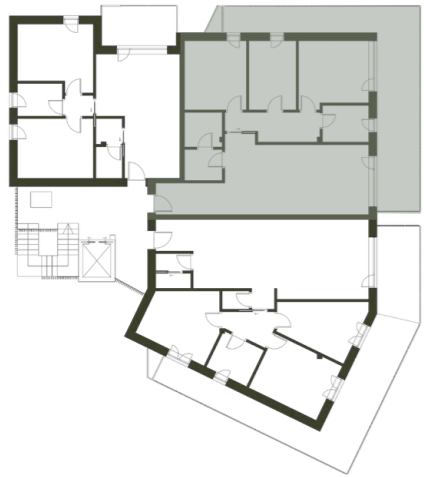

## UNITÀ 05

SUPERFICIE TOTALE: 153,00 m<sup>2</sup>

### PIANO PRIMO

1 Soggiorno-Cucina	41,29 m <sup>2</sup>
2 Ripostiglio	3,83 m <sup>2</sup>
3 Bagno	4,22 m <sup>2</sup>
4 Disimpegno	8,04 m <sup>2</sup>
5 Bagno	5,57 m <sup>2</sup>
6 Camera	14,74 m <sup>2</sup>
7 Camera	10,68 m <sup>2</sup>
8 Camera	14,02 m <sup>2</sup>
9 Terrazzo	42,98 m <sup>2</sup>