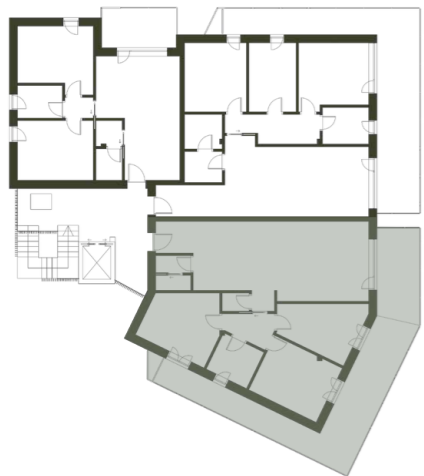

Residenza Ai Tigli

UNITÀ 06

SUPERFICIE TOTALE: 157,00 m²

PIANO TERRA

1 Ingresso	3,89 m ²
2 Soggiorno-Cucina	44,60 m ²
3 Bagno	3,98 m ²
4 Ripostiglio	1,62 m ²
5 Disimpegno	4,46 m ²
6 Bagno	5,89 m ²
7 Camera	14,78 m ²
8 Camera	14,73 m ²
9 Camera	13,02 m ²
10 Terrazza	51,67 m ²

I CONTENUTI GRAFICI POTREBBERO NON COINCIDERE
CON L'ESATTA CONFORMAZIONE DELLE SINGOLE UNITÀ

scala 1:75